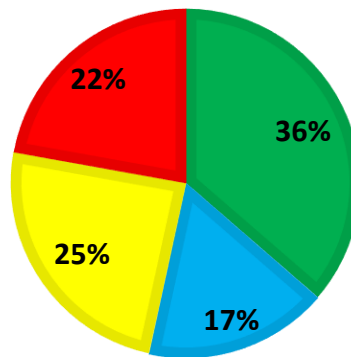

**2021-2022
PELC FALL MATH ESGI SCORES**

■ Tier 1 ■ Tier 2 ■ Tier 3 ■ Tier 4

Number of Students in Each Tier

	<u>Fall</u>	<u>Winter</u>	<u>Spring</u>
Tier 1	0	64	139
Tier 2	6	30	18
Tier 3	3	43	18
Tier 4	<u>186</u>	<u>39</u>	<u>32</u>
Total	195	176	207

**2021-2022
PELC WINTER MATH ESGI SCORES**

■ Tier 1 ■ Tier 2 ■ Tier 3 ■ Tier 4

**2021-2022
PELC SPRING MATH ESGI SCORES**

■ Tier 1 ■ Tier 2 ■ Tier 3 ■ Tier 4