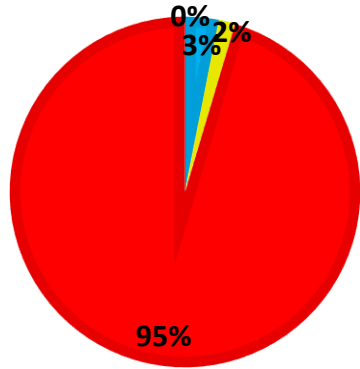

**2021-2022
PELC FALL MATH ESGI SCORES**

■ Tier 1 ■ Tier 2 ■ Tier 3 ■ Tier 4

Number of Students in Each Tier

	<u>Fall</u>	<u>Winter</u>	<u>Spring</u>
Tier 1	0	64	139
Tier 2	6	30	18
Tier 3	3	43	18
Tier 4	<u>186</u>	<u>39</u>	<u>32</u>
Total	195	176	207

**2021-2022
PELC WINTER MATH ESGI SCORES**

■ Tier 1 ■ Tier 2 ■ Tier 3 ■ Tier 4

**2021-2022
PELC SPRING MATH ESGI SCORES**

■ Tier 1 ■ Tier 2 ■ Tier 3 ■ Tier 4