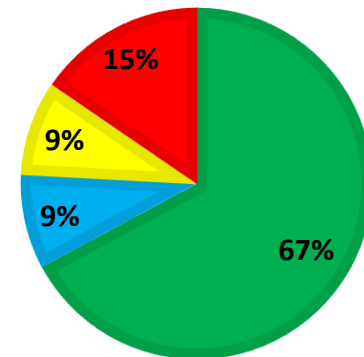

**2021-2022
PELC FALL MATH ESGI SCORES**

■ Tier 1 ■ Tier 2 ■ Tier 3 ■ Tier 4

Number of Students in Each Tier

	<u>Fall</u>	<u>Winter</u>	<u>Spring</u>
Tier 1	0	64	139
Tier 2	6	30	18
Tier 3	3	43	18
Tier 4	<u>186</u>	<u>39</u>	<u>32</u>
Total	195	176	207

**2021-2022
PELC WINTER MATH ESGI SCORES**

■ Tier 1 ■ Tier 2 ■ Tier 3 ■ Tier 4

**2021-2022
PELC SPRING MATH ESGI SCORES**

■ Tier 1 ■ Tier 2 ■ Tier 3 ■ Tier 4